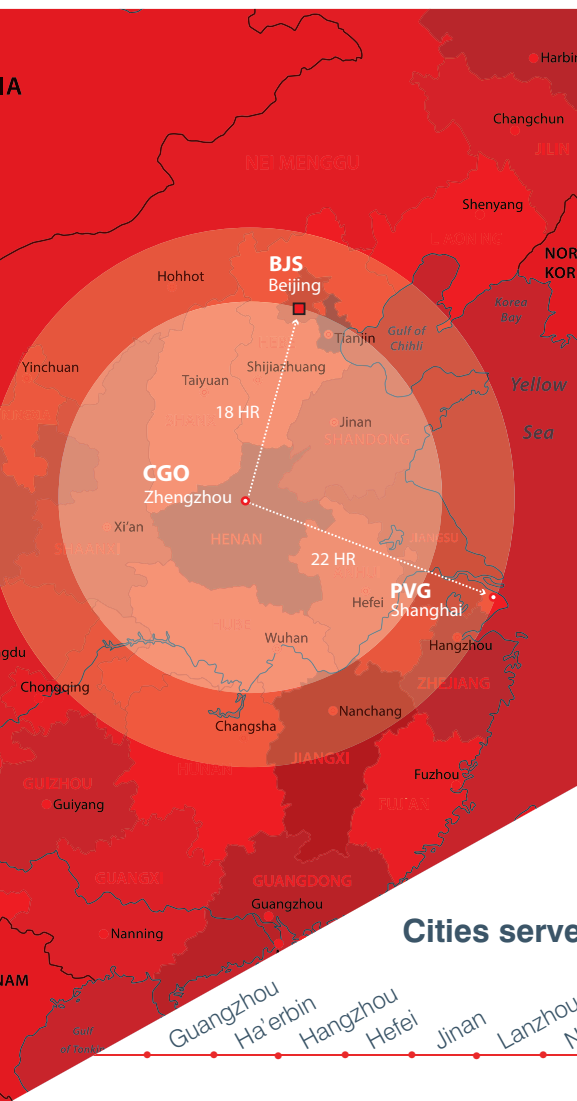

# MILAN-ZHENGZHOU

	C8 8755		C8 8766		
Day	MILAN	NOVOSIBIRSK	ZHENGZHOU	NOVOSIBIRSK	MILAN
6		ETA 14:15	ETA 22:15		
6	ETD 04:00	ETD 15:45			
7				ETD 03:15	ETA 06:25
7			ETD 00:15	ETD 04:15	

For additional information, please contact your local Cargolux office or:

### Cities served via RFS:

- Guangzhou
- Ha'erbin
- Hangzhou
- Hefei
- Jinan
- Lanzhou
- Nanchang
- Nanjing
- Ningbo
- Qingdao
- Shanghai
- Shenyang
- Shijiazhuang
- Suzhou
- Tianjin
- Wuhan
- Wuxi
- Xiamen
- Xi'an
- Yantai

Your best link to China

[www.cargolux-italia.com](http://www.cargolux-italia.com)

you name it, we fly it!